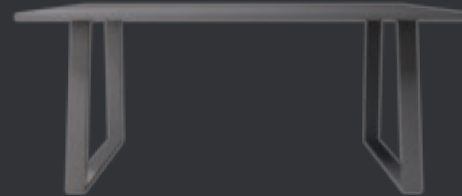

Porta tv 4 ante legno
L 208 W 48 H 48

Porta tv 4 ante 1 v aperto
L 208 W 48 H 48

Tavolo Kali 120
L 120 W 85 H 75

Tavolo Kali 160
L 160 W 85 H 75

Tavolo Kali 190
L 190 W 104 H 75

**Allunga
/Extension
Optional
(+50)**